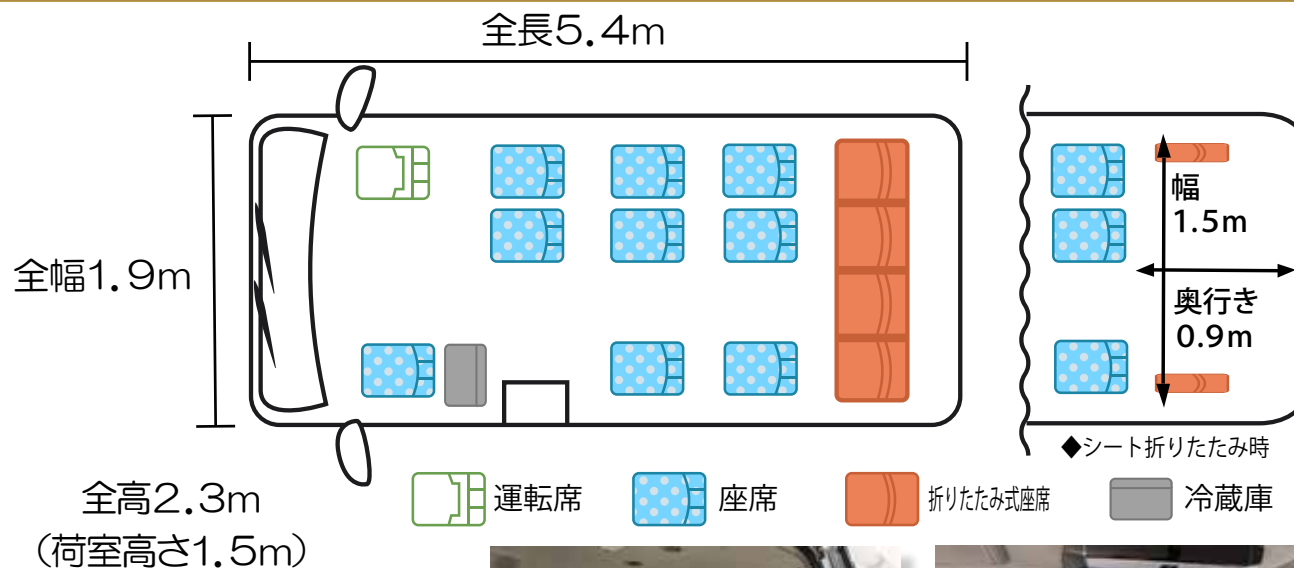

コミューター

13人乗り(ドライバー除く) 1台所有 ※2ナンバー(小型バス)車

【コミューターとは?】

ハイエースの形をした小型バスなので13人乗車できます。
ナンバーは「2ナンバー」となり、種別が小型バスのため、通行料や駐車場代は
中型料金、道交法上での「バス通行禁止」規制などが適応されます。

【主な装備】

- 温冷蔵庫・TV (DVD付) ・車内仕切りカーテン・全面フィルム
- トリコットシート・ハンガーパイプ・4WD (寒冷地仕様)
- AC電源×1口 (100w)
- 最後部4席を折畳むと荷室 (幅1.5m×奥行0.9m) 確保 etc

【主な使用目的】

- ロケ車両 (制作車・技術車・大人数のロケハン)

TEL : 011-299-5667

所在地: 〒065-0042

北海道札幌市東区本町二条 10-3-30

極東電視台 札幌事務所