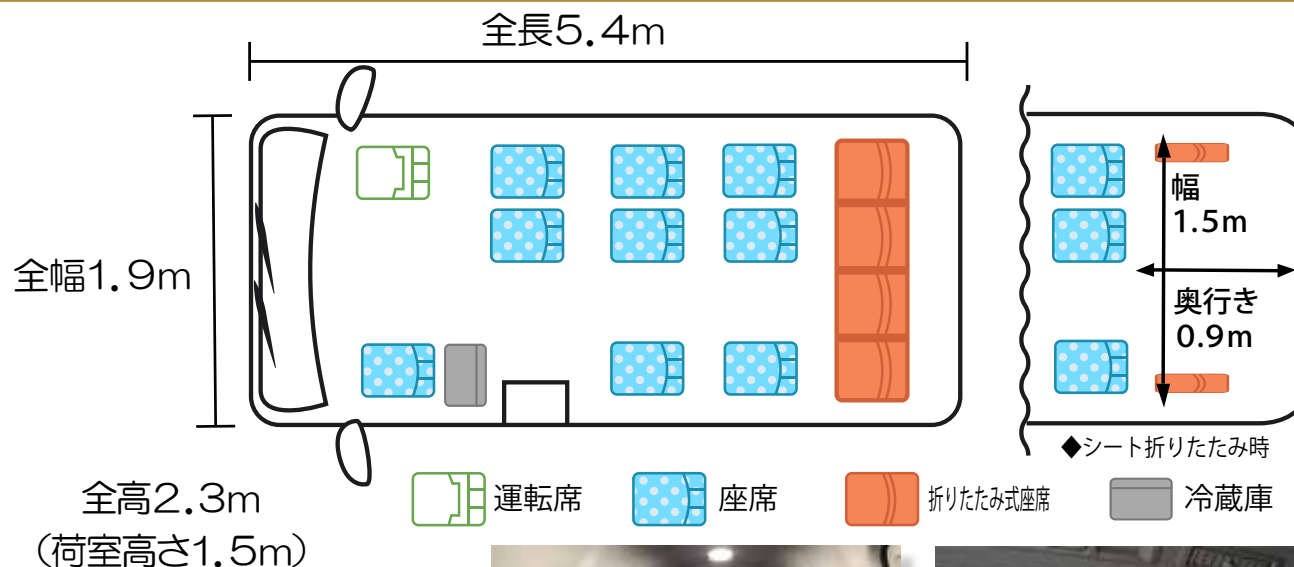

コミューター

全席AC電源利用可能車

13人乗り(ドライバー除く) 1台所有 ※2ナンバー(小型バス)車

【コミューターとは?】

ハイエースの形をした小型バスなので13人乗車できます。
ナンバーは「2ナンバー」となり、種別が小型バスのため、
通行料や駐車場代は中型料金、
道交法上での「バス通行禁止」規制などが適応されます。

【主な装備】

- ・温冷蔵庫・TV (Blu-ray付)・車内仕切りカーテン・全面フィルム
- ・高級シートカバー・ハンガーパイプ・4WD (寒冷地仕様)・全席AC電源
- ・USB・最後部4席を折畳むと荷室 (幅1.5m×奥行0.9m) 確保 etc

【主な使用目的】

- ・ロケ車両 (制作車・演者車・大人数のロケハン)・送迎

TEL : 011-299-5667

所在地: 〒065-0042

北海道札幌市東区本町二条 10-3-30

極東電視台 札幌事務所