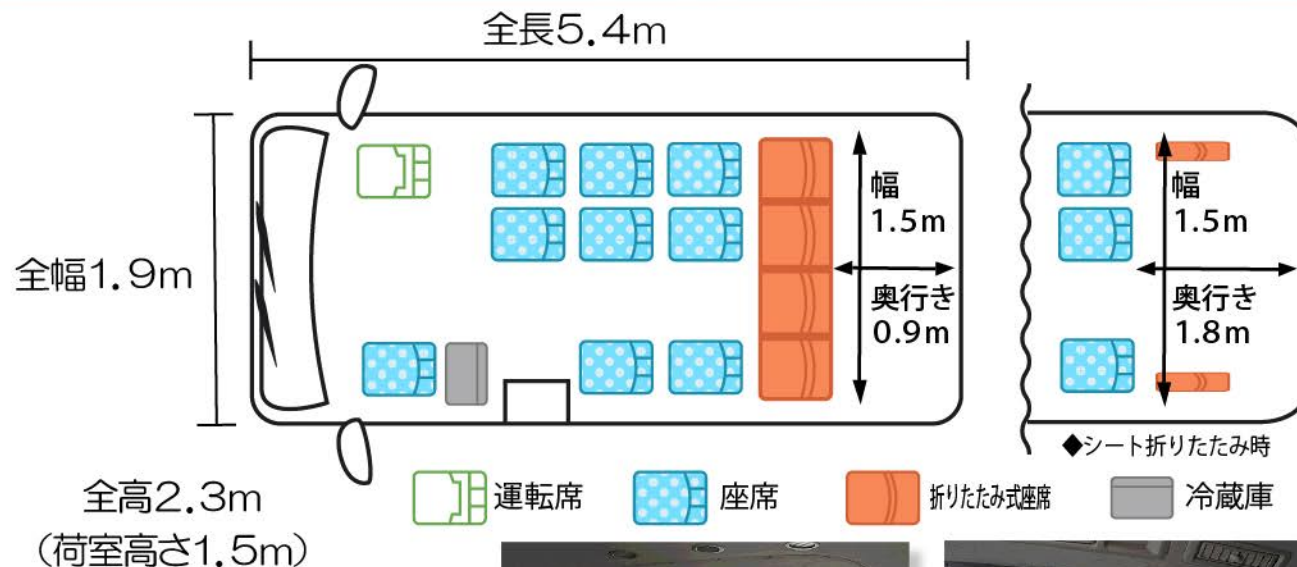

コミューター

13人乗り(ドライバー除く) 3台所有 ※2ナンバー(小型バス)車

【コミューターとは?】

ハイエースの形をした小型バスなので13人乗車できます。
ナンバーは「2ナンバー」となり、種別が小型バスのため、
通行料や駐車場代は中型料金、
道交法上での「バス通行禁止」規制などが適応されます。

【主な装備】

- ・冷蔵庫・フリップダウンTV・車内仕切りカーテン・全面フィルム
- ・ハンガーパイプ・4WD(寒冷地仕様)・AC電源(正弦波2000W)
- ・最後部4席を折畳むと荷室(幅1.5m×奥行1.8m)確保 etc

【主な使用目的】

- ・ロケ車両(制作車・技術車・多人数のロケハン)

TEL : 03-5838-0064

所在地: 〒123-0862

東京都足立区皿沼2-13-13コンビニエンスオフィス栄昌102号

極東テレビ台 東京車両部