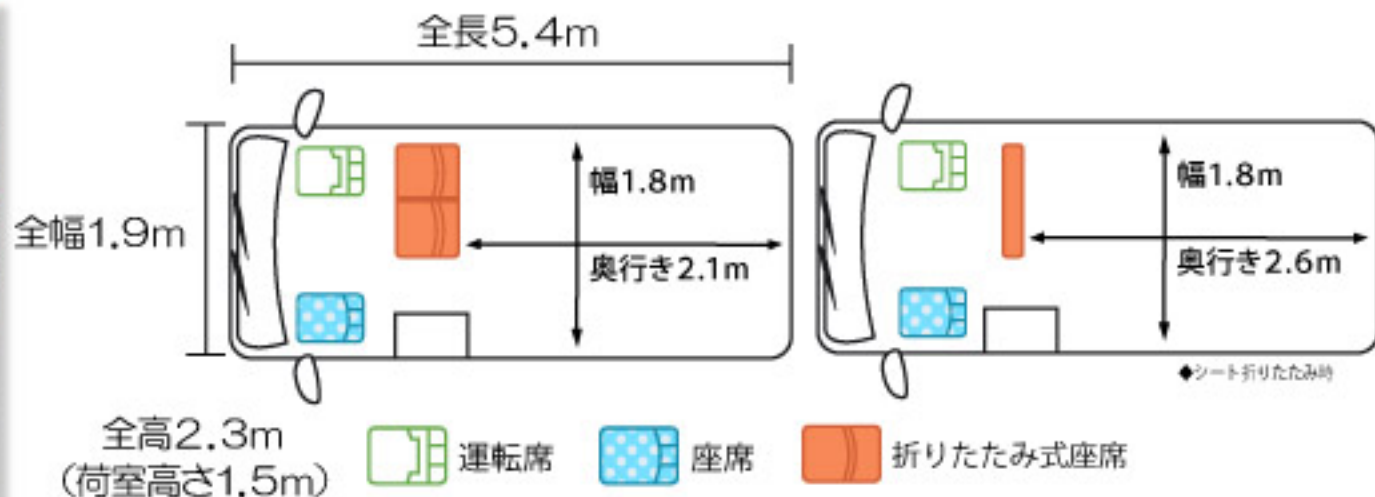

貨物ワゴン

4人乗り(ドライバー除く) 1台所有 ※貨客車

【貨物車とは?】

貨物車は、貨客車の構造要件を満たしており、「貨物のみの運送」「旅客のみの運送」「またそのどちら共の運送」をすることができる許可を、関東運輸局から受けました。ナンバープレートは、貨物車の「1」ナンバーですが、ハイヤーと同様の旅客運送することができます。

【主な装備】

- 4WD (寒冷地仕様) ・パイプハンガー ・LED車内灯
- 全面フィルム etc

【主な使用目的】

- ロケ車両 (貨物車・モニタールーム)

TEL : 03-5838-0064

所在地: 〒123-0862

東京都足立区皿沼2-13-13コンビニエンスオフィス栄昌102号

極東テレビ台 東京車両部