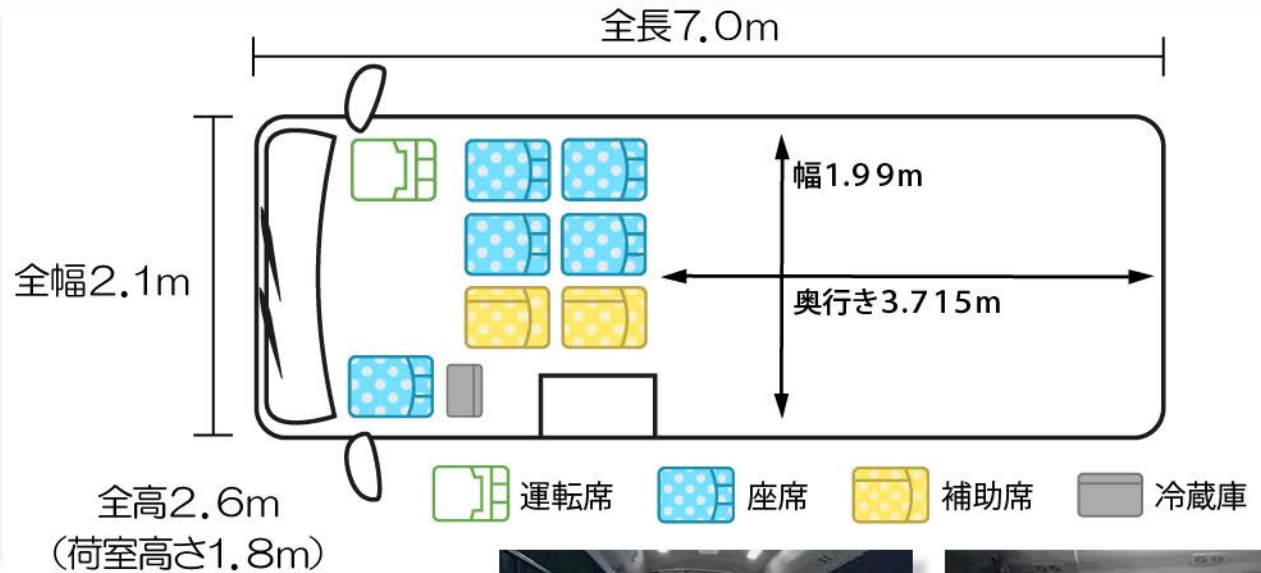

ビッグバン

7人乗り(ドライバー除く)1台所有 ※貨客車(最大積載量1250kg)

【ビッグバンとは?】

車両サイズはマイクロと同一ですが、車内の大半が荷室になっていますので、機材等が多いロケやメイクルームやモニタールームの代用もできます。貨客登録ですので合法的に7人(ドライバー別)まで乗車できます。

【主な装備】

- ・特注アルミ板(荷室)・冷蔵庫・フリップダウンTV
- ・AC電源(正弦波2000W全席装備)・全面カーテン
- ・パイプハンガー・荷室LED5灯・助手席専用LED etc

【主な使用目的】

- ・ロケ車両(貨物車・メイクルーム・モニタールーム)

TEL : 03-5838-0064

所在地 : 〒123-0862

東京都足立区皿沼2-13-13コンビニエンスオフィス栄昌102号

極東テレビ台 東京車両部