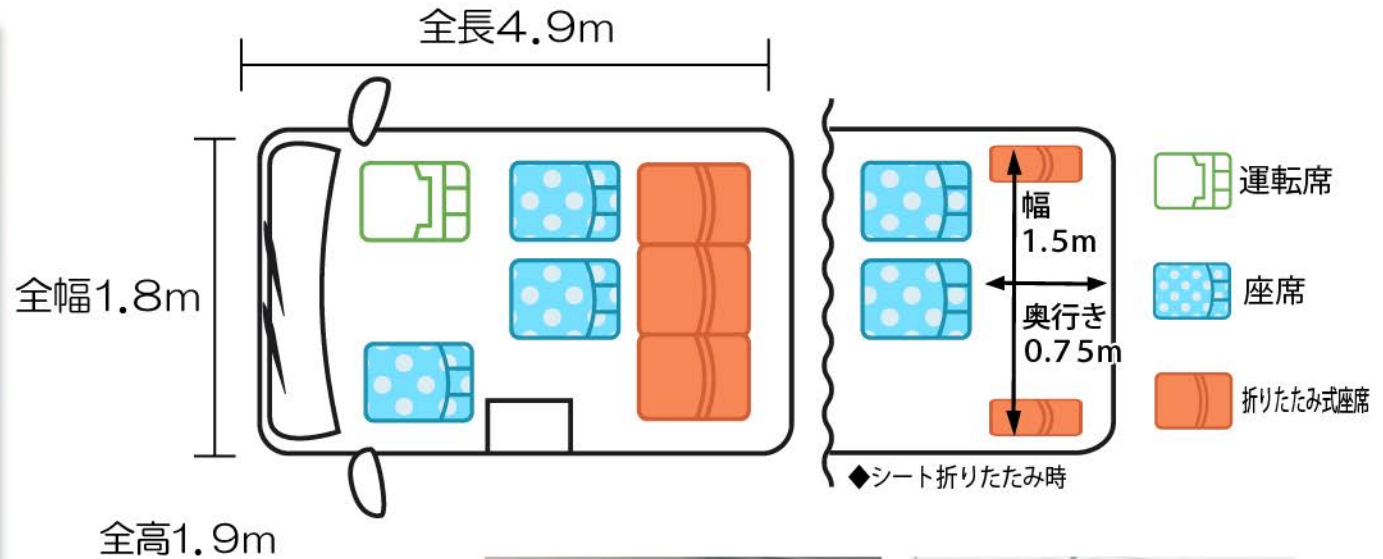

# アルファード

6人乗り(ドライバー除く) 1台所有 ※3ナンバー(都市型ハイヤー)車

## 【都市型ハイヤーについて】

運賃が時間運賃だけの計算になります。  
通行料や駐車場代が普通車料金なので、経費が割安になります。

## 【主な使用目的】

- ・ロケ車両(タレント車両・メインゲスト車両)
- ・観光葬祭の送迎車両

TEL : 03-5838-0064

所在地: 〒123-0862

東京都足立区皿沼2-13-13コンビニエンスオフィス栄昌102号

極東テレビ台 東京車両部